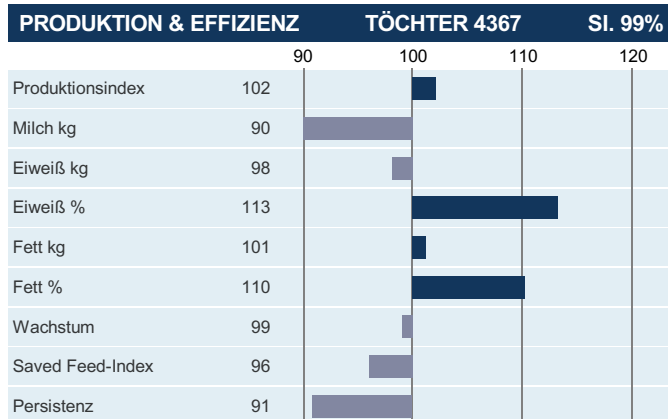

NTM Februar 2025

NTM 7

EMPFEHLUNG FÜR

- WEIDEHALTUNG
- INHALTSSTOFFE
- TÖCHTERFRUCHTBARKEIT
- KLAUENGESUNDHEIT