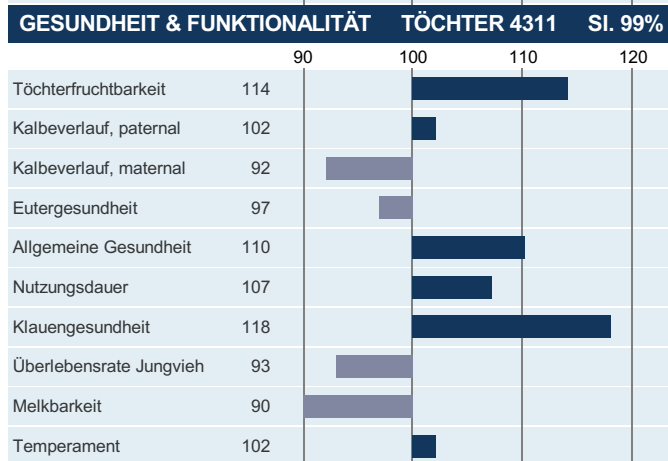

NTM Februar 2025

NTM 7

EMPFEHLUNG FÜR

- WEIDEHALTUNG
- INHALTSSTOFFE
- TÖCHTERFRUCHTBARKEIT
- KLAUENGESUNDHEIT